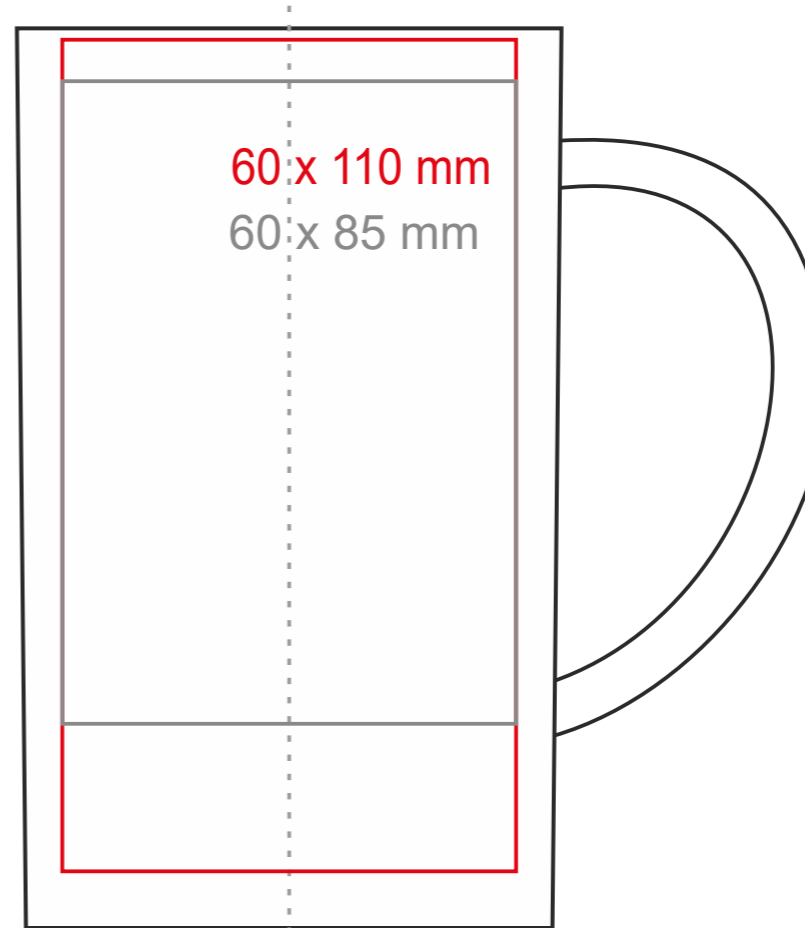

Viva

300 ml / h: 119 mm / Ø 72 mm

Nadruk na uchu
Nadruk wewnątrz na ścianie
Nadruk od spodu

- 110 x 10 mm
- 60 x 20 mm
- Ø 30 mm

*W przypadku projektów dla kalkomanii wybiegających poza standardową powierzchnię nadruku prosimy o kontakt z działem handlowym.