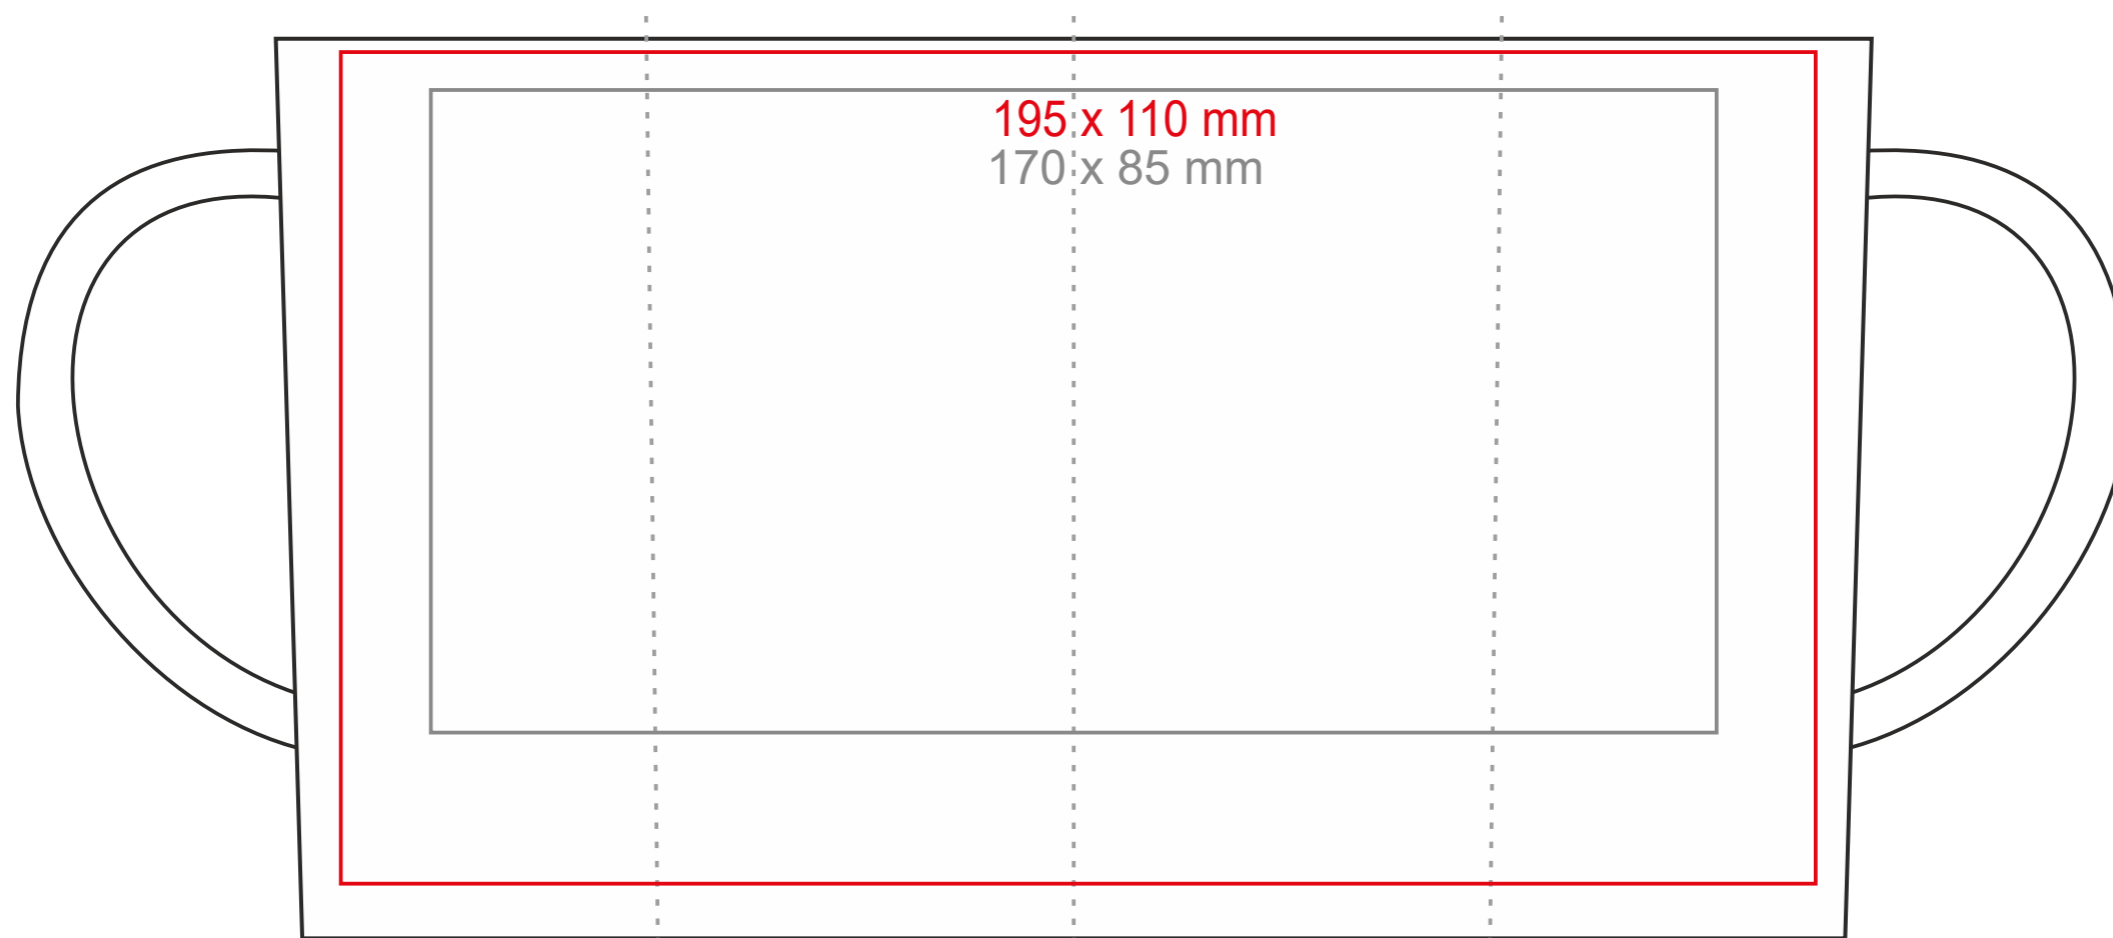

Viva

300 ml / h: 119 mm / Ø 72 mm

Nadruk na uchu
Nadruk wewnątrz na ścianie
Nadruk od spodu

- 110 x 10 mm
- 60 x 20 mm
- Ø 30 mm

*W przypadku projektów dla kalkomanii wybiegających poza standardową powierzchnię nadruku prosimy o kontakt z działem handlowym.

legenda

- Nadruk kalkomania (Transfer Print)
- Piaskowanie (Sensitive Touch)
- Nadruk bezpośredni (Direct Print)