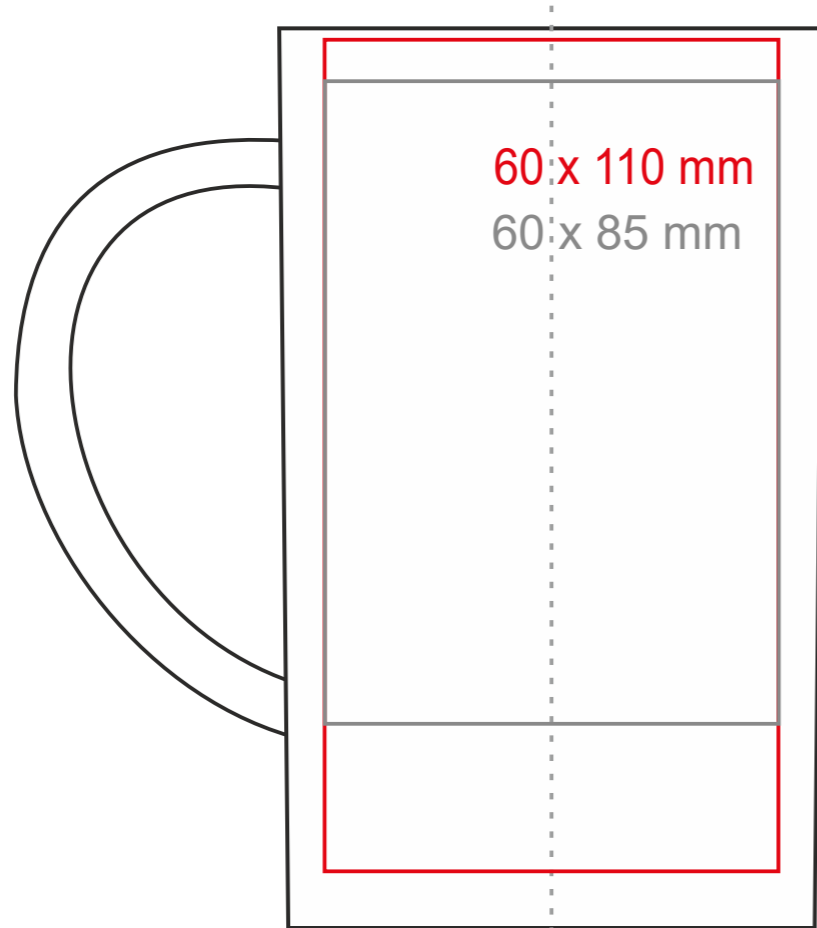

Viva

300 ml / h: 119 mm / Ø 72 mm

Nadruk na uchu
Nadruk wewnątrz na ścianie
Nadruk od spodu

- 110 x 10 mm
- 60 x 20 mm
- Ø 30 mm

*W przypadku projektów dla kalkomanii wybiegających poza standardową powierzchnię nadruku prosimy o kontakt z działem handlowym.